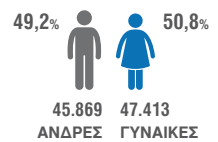

ΠΕΡΙΦΕΡΕΙΑ ΠΕΛΟΠΟΝΝΗΣΟΥ

538.366

ΜΟΝΙΜΟΣ ΠΛΗΘΥΣΜΟΣ

-6,8%

2021/2011

269.285
ΑΝΔΡΕΣ

269.081
ΓΥΝΑΙΚΕΣ

Περιφερειακή Ενότητα Αρκαδίας

Δήμος	Πληθυσμός		Άνδρες		Γυναίκες	
	2011	2021	2011	2021	2011	2021
ΤΡΙΠΟΛΗΣ	47.254	43.944	24.079	22.022	23.175	21.922
ΒΟΡΕΙΑΣ ΚΥΝΟΥΡΙΑΣ	10.341	9.538	5.221	4.785	5.120	4.753
ΓΟΡΤΥΝΙΑΣ	10.109	8.015	5.170	4.231	4.939	3.784
ΜΕΓΑΛΟΠΟΛΗΣ	10.687	8.791	5.538	4.549	5.149	4.242
ΝΟΤΙΑΣ ΚΥΝΟΥΡΙΑΣ	8.294	7.263	4.264	3.801	4.030	3.462