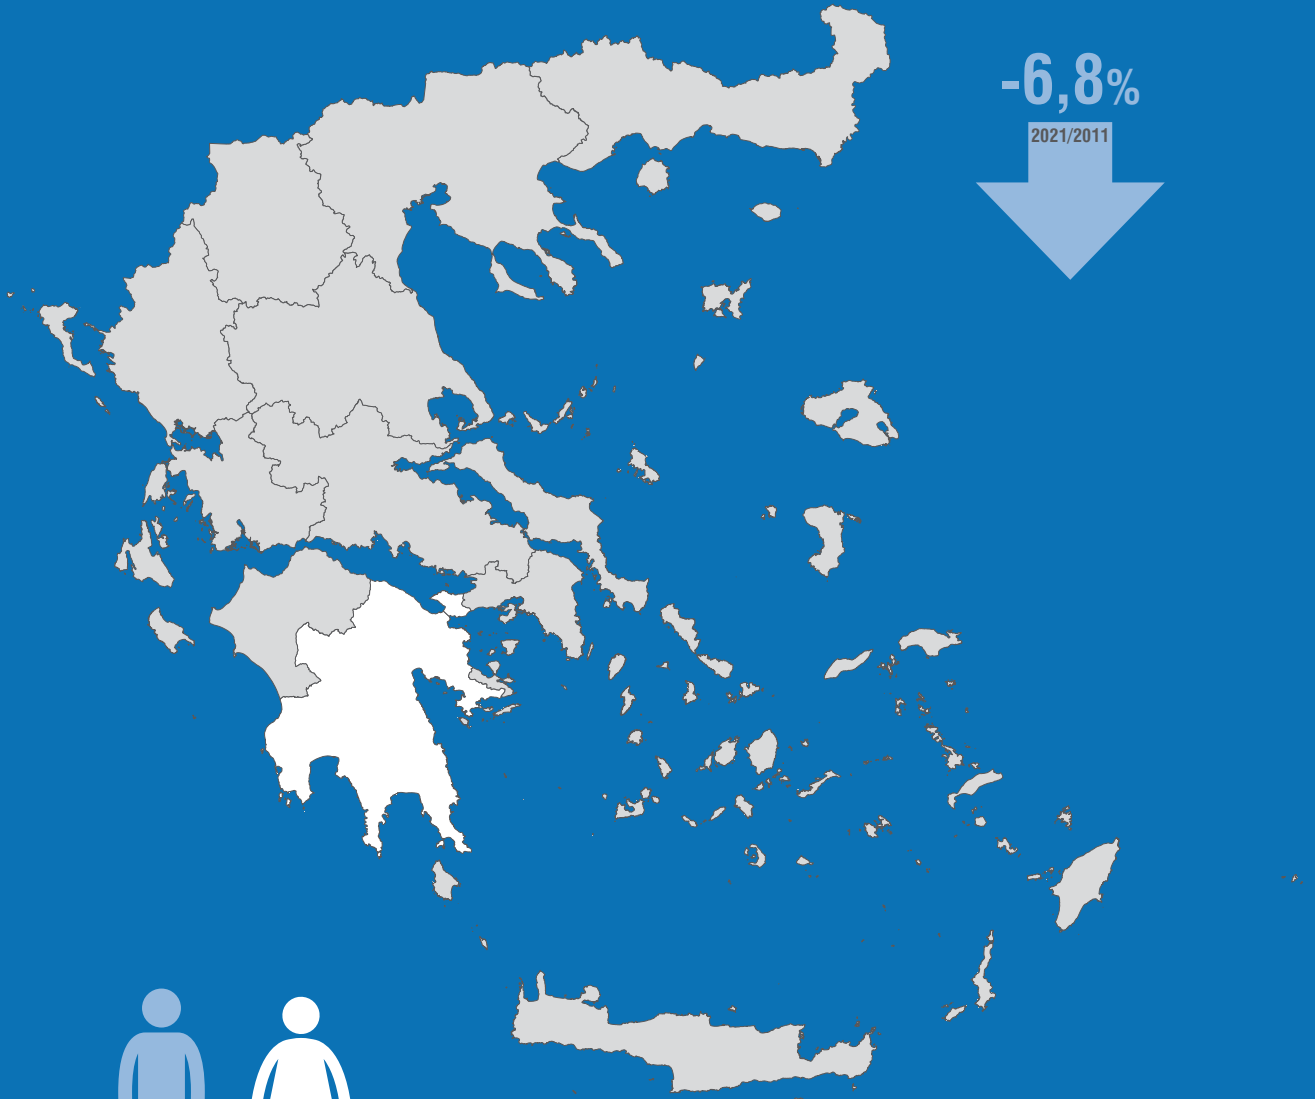

ΠΕΡΙΦΕΡΕΙΑ ΠΕΛΟΠΟΝΝΗΣΟΥ

538.366

ΜΟΝΙΜΟΣ ΠΛΗΘΥΣΜΟΣ

-6,8%

2021/2011

269.285
ΑΝΔΡΕΣ

269.081
ΓΥΝΑΙΚΕΣ

Περιφερειακή Ενότητα Αρκαδίας

Δήμος	Πληθυσμός		Άνδρες		Γυναίκες	
	2011	2021	2011	2021	2011	2021
ΤΡΙΠΟΛΗΣ	47.254	43.944	24.079	22.022	23.175	21.922
ΒΟΡΕΙΑΣ ΚΥΝΟΥΡΙΑΣ	10.341	9.538	5.221	4.785	5.120	4.753
ΓΟΡΤΥΝΙΑΣ	10.109	8.015	5.170	4.231	4.939	3.784
ΜΕΓΑΛΟΠΟΛΗΣ	10.687	8.791	5.538	4.549	5.149	4.242
ΝΟΤΙΑΣ ΚΥΝΟΥΡΙΑΣ	8.294	7.263	4.264	3.801	4.030	3.462