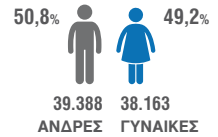

ΠΕΡΙΦΕΡΕΙΑ ΠΕΛΟΠΟΝΝΗΣΟΥ

538.366

ΜΟΝΙΜΟΣ ΠΛΗΘΥΣΜΟΣ

-6,8%

2021/2011

269.285
ΑΝΔΡΕΣ

269.081
ΓΥΝΑΙΚΕΣ

Περιφερειακή Ενότητα Αρκαδίας

Δήμος	Πληθυσμός		Άνδρες		Γυναίκες	
	2011	2021	2011	2021	2011	2021
ΤΡΙΠΟΛΗΣ	47.254	43.944	24.079	22.022	23.175	21.922
ΒΟΡΕΙΑΣ ΚΥΝΟΥΡΙΑΣ	10.341	9.538	5.221	4.785	5.120	4.753
ΓΟΡΤΥΝΙΑΣ	10.109	8.015	5.170	4.231	4.939	3.784
ΜΕΓΑΛΟΠΟΛΗΣ	10.687	8.791	5.538	4.549	5.149	4.242
ΝΟΤΙΑΣ ΚΥΝΟΥΡΙΑΣ	8.294	7.263	4.264	3.801	4.030	3.462