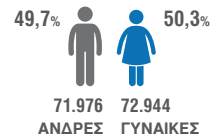

138.144
ΜΟΝΙΜΟΣ ΠΛΗΘΥΣΜΟΣ

-4,8%

2021/2011

49,5% 50,5%

68.370 69.774

ΑΝΔΡΕΣ ΓΥΝΑΙΚΕΣ

Περιφερειακή Ενότητα Κορινθίας

Δήμος	Πληθυσμός		Άνδρες		Γυναίκες	
	2011	2021	2011	2021	2011	2021
ΚΟΡΙΝΘΙΩΝ	58.192	56.437	29.216	28.141	28.976	28.296
ΒΕΛΟΥ - ΒΟΧΑΣ	19.027	17.836	9.611	8.882	9.416	8.954
ΛΟΥΤΡΑΚΙΟΥ - ΠΕΡΑΧΩΡΑΣ - ΑΓΙΩΝ ΘΕΟΔΩΡΩΝ	21.221	21.925	10.482	10.665	10.739	11.260
ΝΕΜΕΑΣ	6.483	5.668	3.291	2.819	3.192	2.849
ΞΥΛΟΚΑΣΤΡΟΥ - ΕΥΡΩΣΤΙΝΗΣ	17.365	15.295	8.541	7.390	8.824	7.905
ΣΙΚΥΩΝΙΩΝ	22.794	20.983	11.427	10.473	11.367	10.510

84.469
ΜΟΝΙΜΟΣ ΠΛΗΘΥΣΜΟΣ

-5,2%

2021/2011

51,7% 48,3%

43.682 40.787

ΑΝΔΡΕΣ ΓΥΝΑΙΚΕΣ

Περιφερειακή Ενότητα Λακωνίας

Δήμος	Πληθυσμός		Άνδρες		Γυναίκες	
	2011	2021	2011	2021	2011	2021
ΣΠΑΡΤΗΣ	35.259	32.918	17.740	16.167	17.519	16.751
ΑΝΑΤΟΛΙΚΗΣ ΜΑΝΗΣ	13.005	12.805	6.751	6.609	6.254	6.196
ΕΛΑΦΟΝΗΣΟΥ	1.041	913	537	455	504	458
ΕΥΡΩΤΑ	17.891	16.018	9.516	8.477	8.375	7.541
ΜΟΝΕΜΒΑΣΙΑΣ	21.942	21.815	11.091	11.974	10.851	9.841